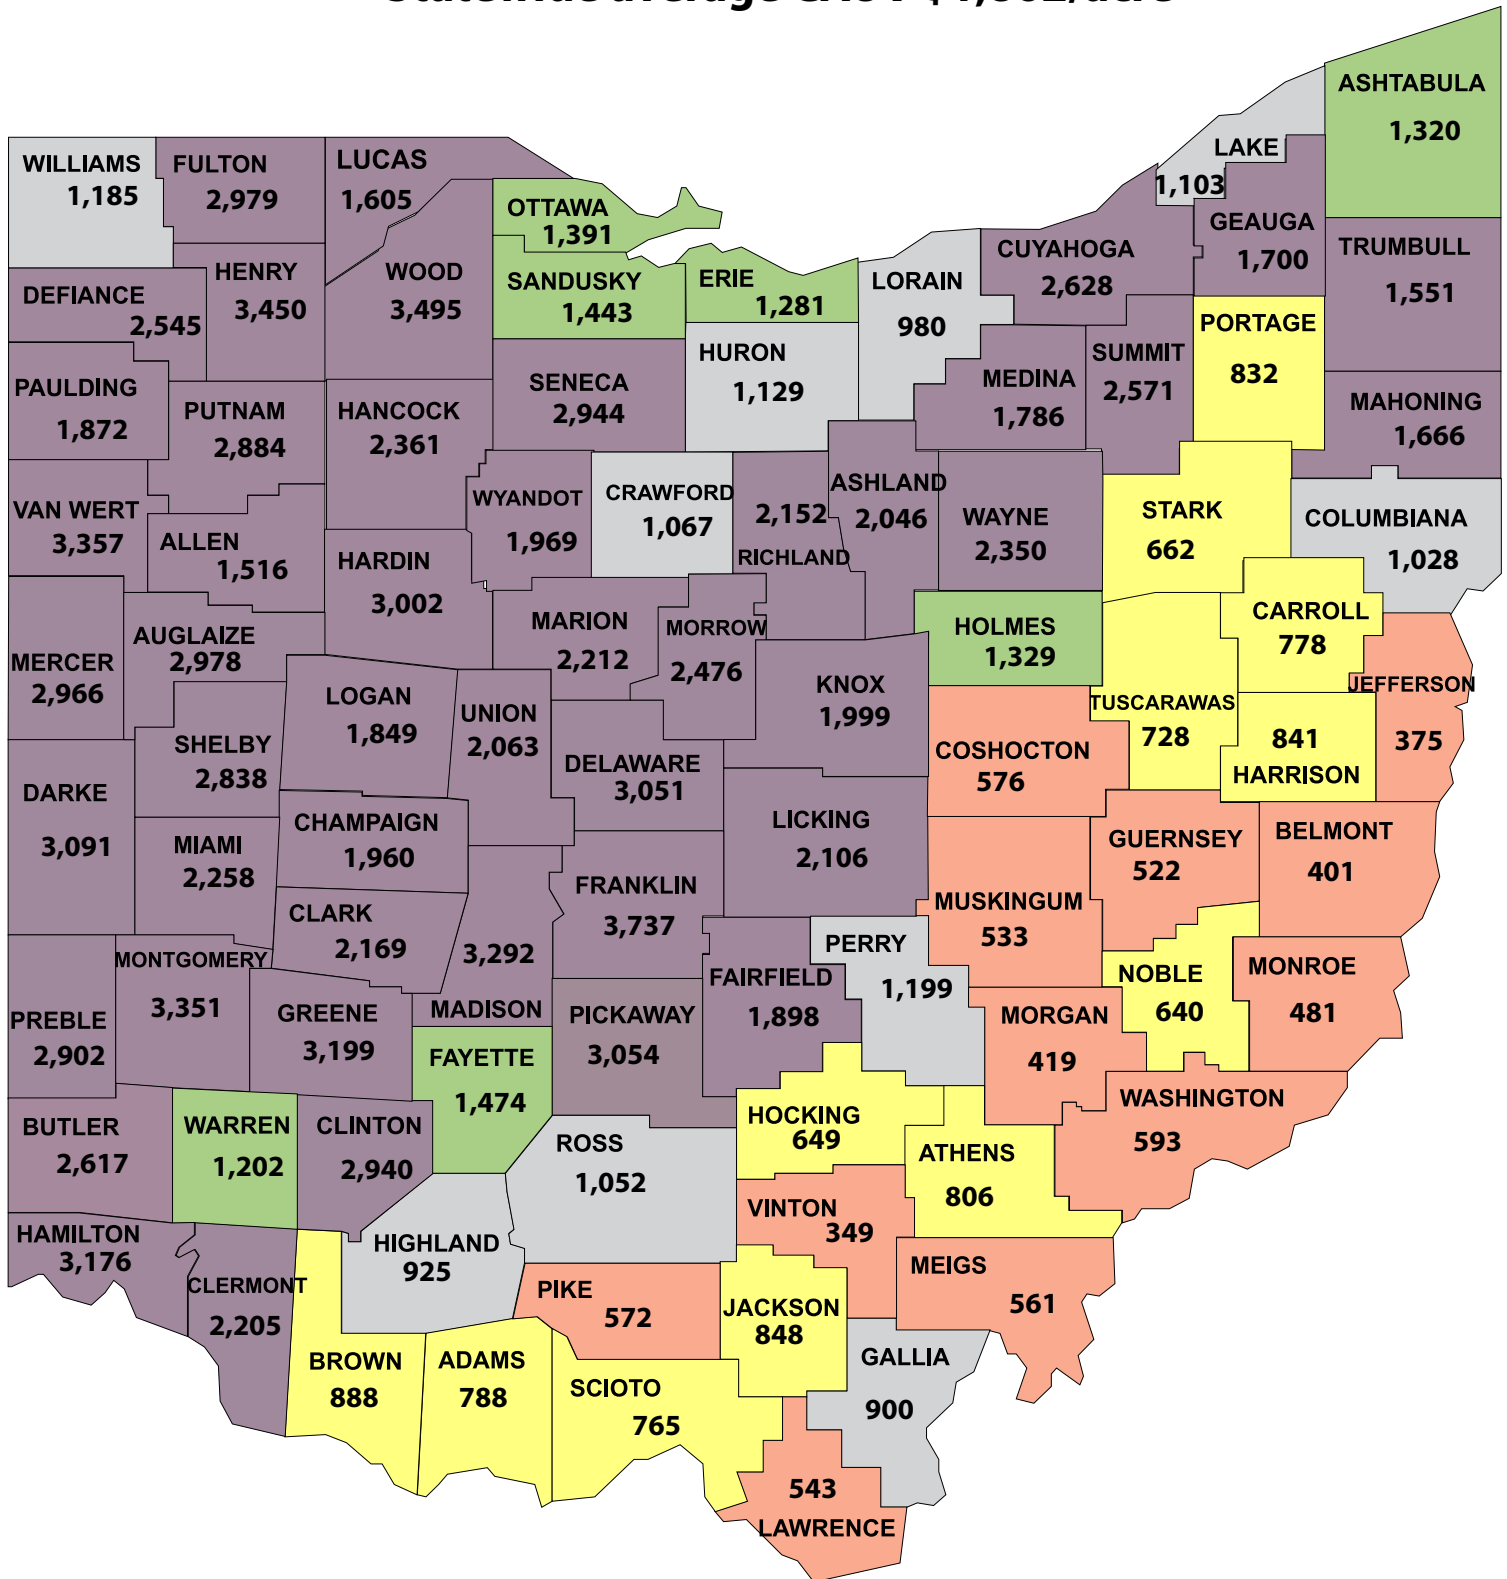

2014 CAUV Value Per Acre

Statewide average CAUV \$1,862/acre

CAUV per Acre	N	i
\$ 0 - \$ 599	12	
600 - 899	12	
900 - 1199	10	
1200 - 1499	7	
1500 and up	47	