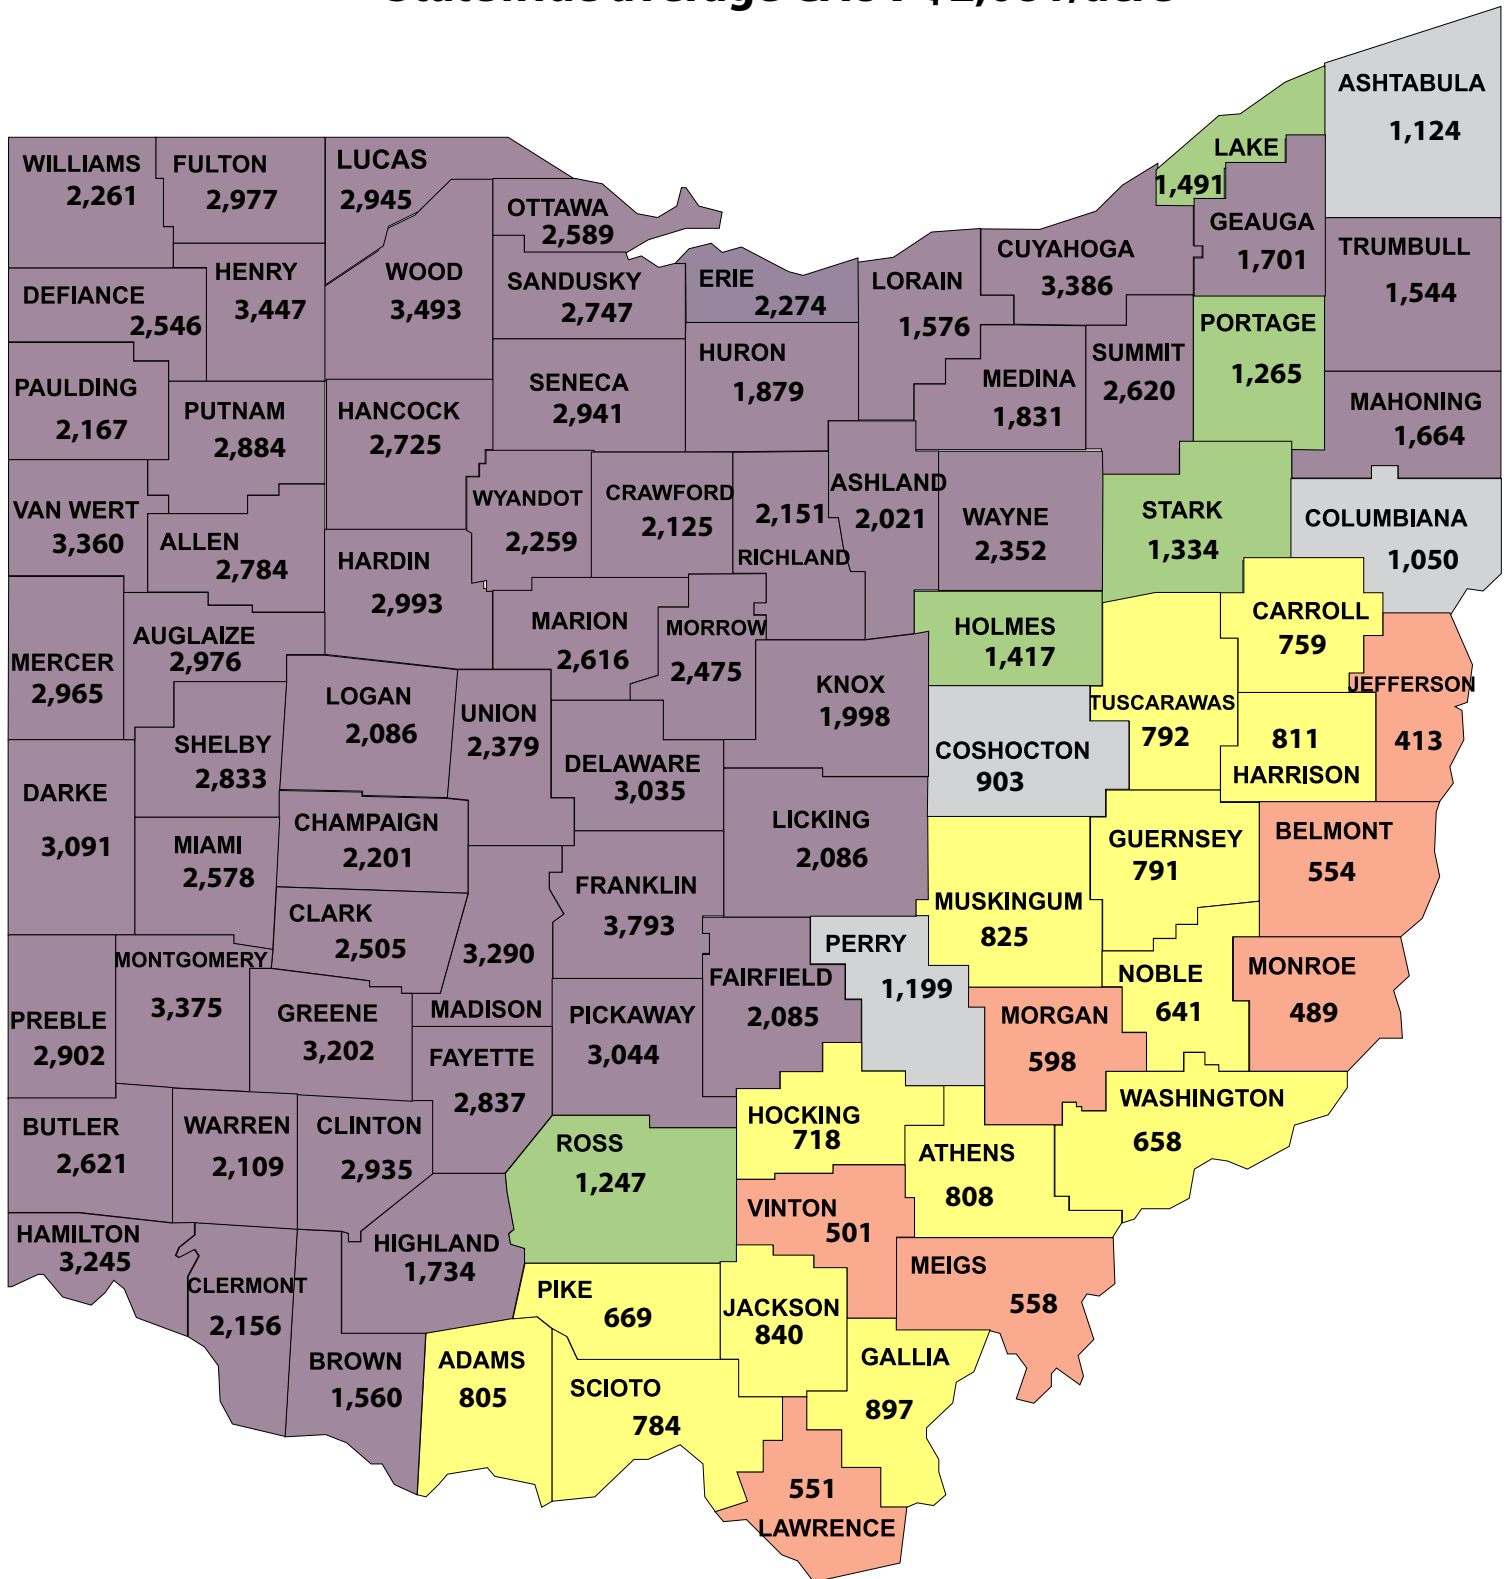

2016 CAUV Value Per Acre

Statewide average CAUV \$2,081/acre

CAUV per Acre	N	i
\$ 0 - \$ 599	7	
600 - 899	14	
900 - 1199	4	
1200 - 1499	5	
1500 and up	58	