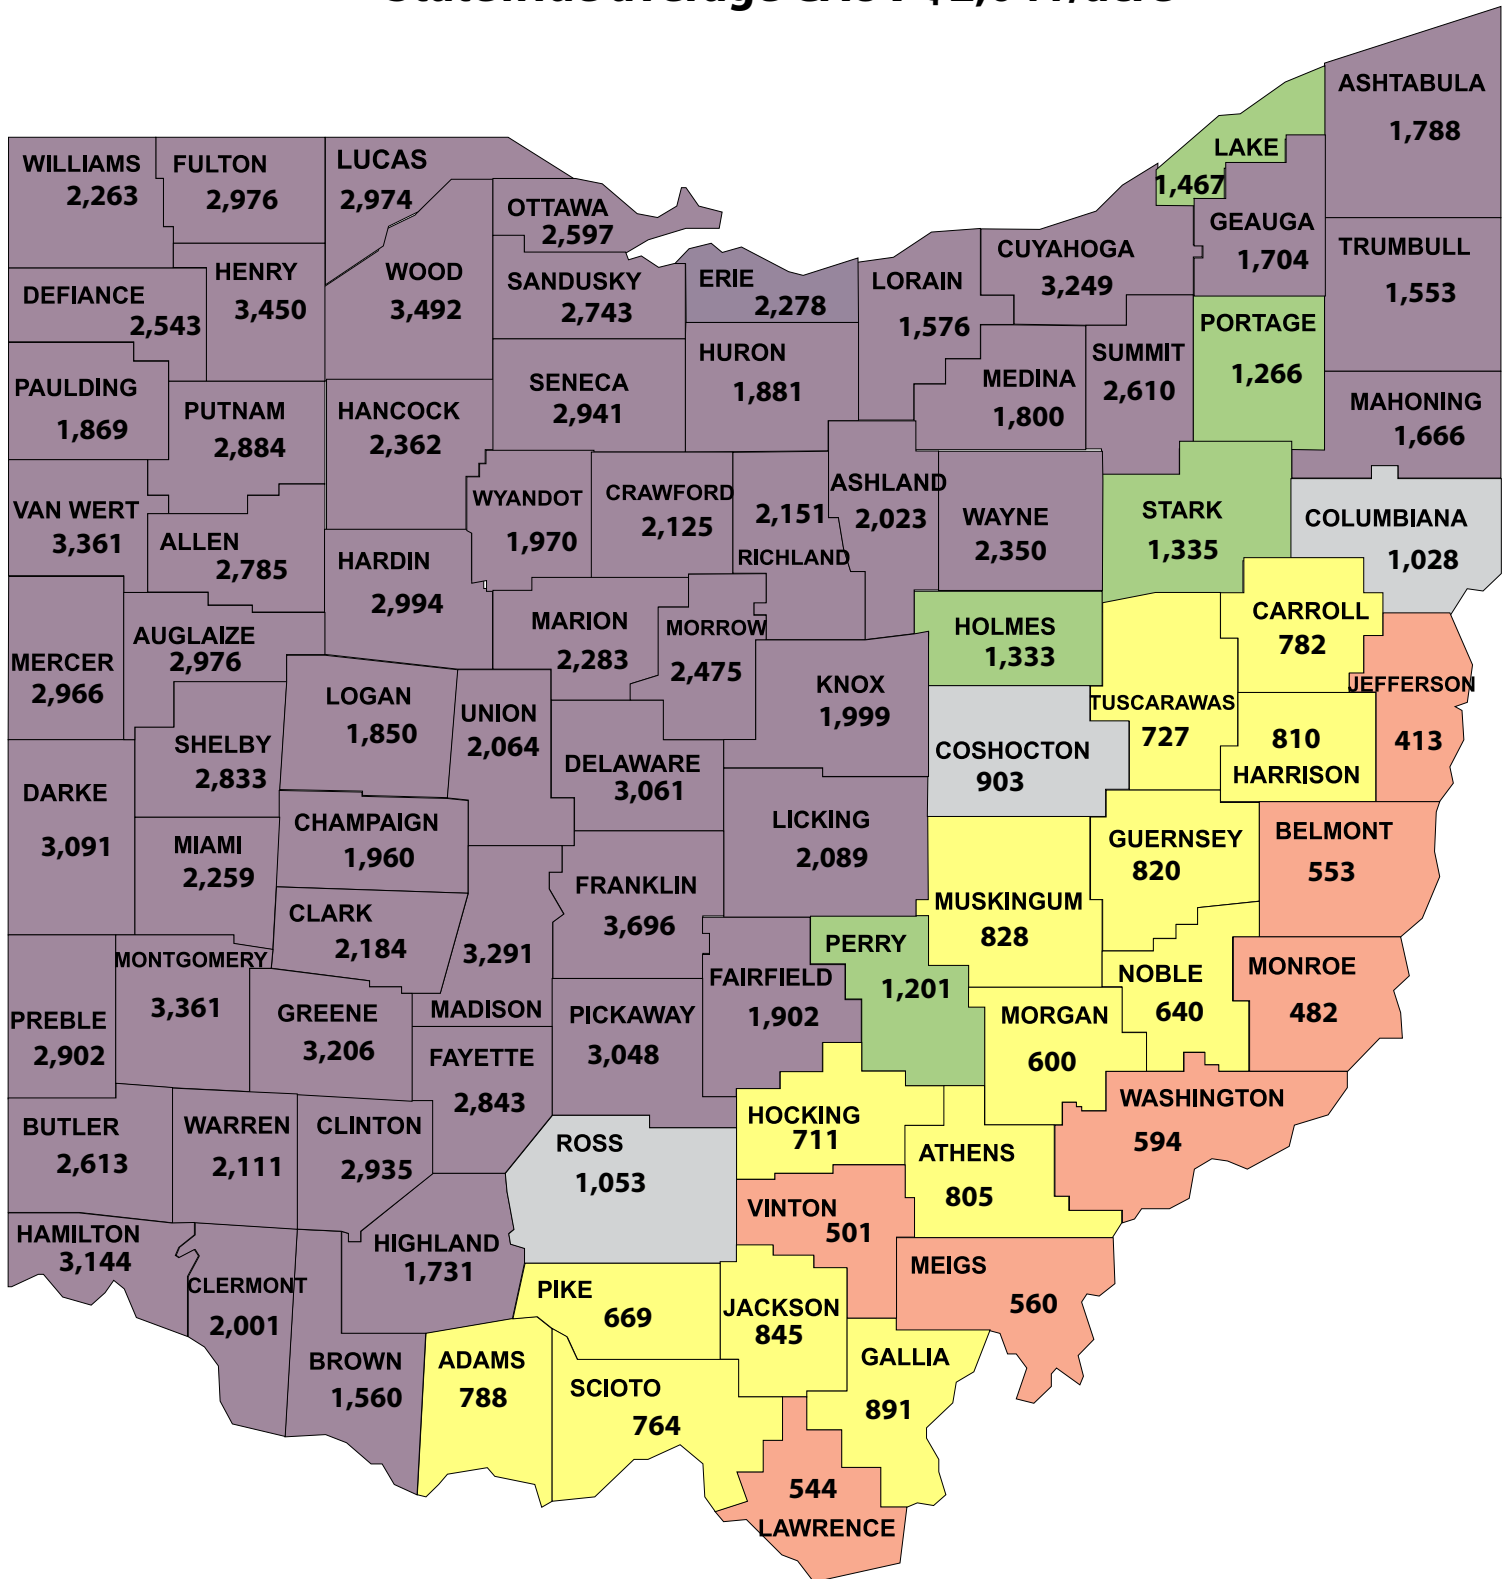

2015 CAUV Value Per Acre

Statewide average CAUV \$2,041/acre

CAUV per Acre	N	i
\$ 0 - \$ 599	7	
600 - 899	13	
900 - 1199	4	
1200 - 1499	6	
1500 and up	58	