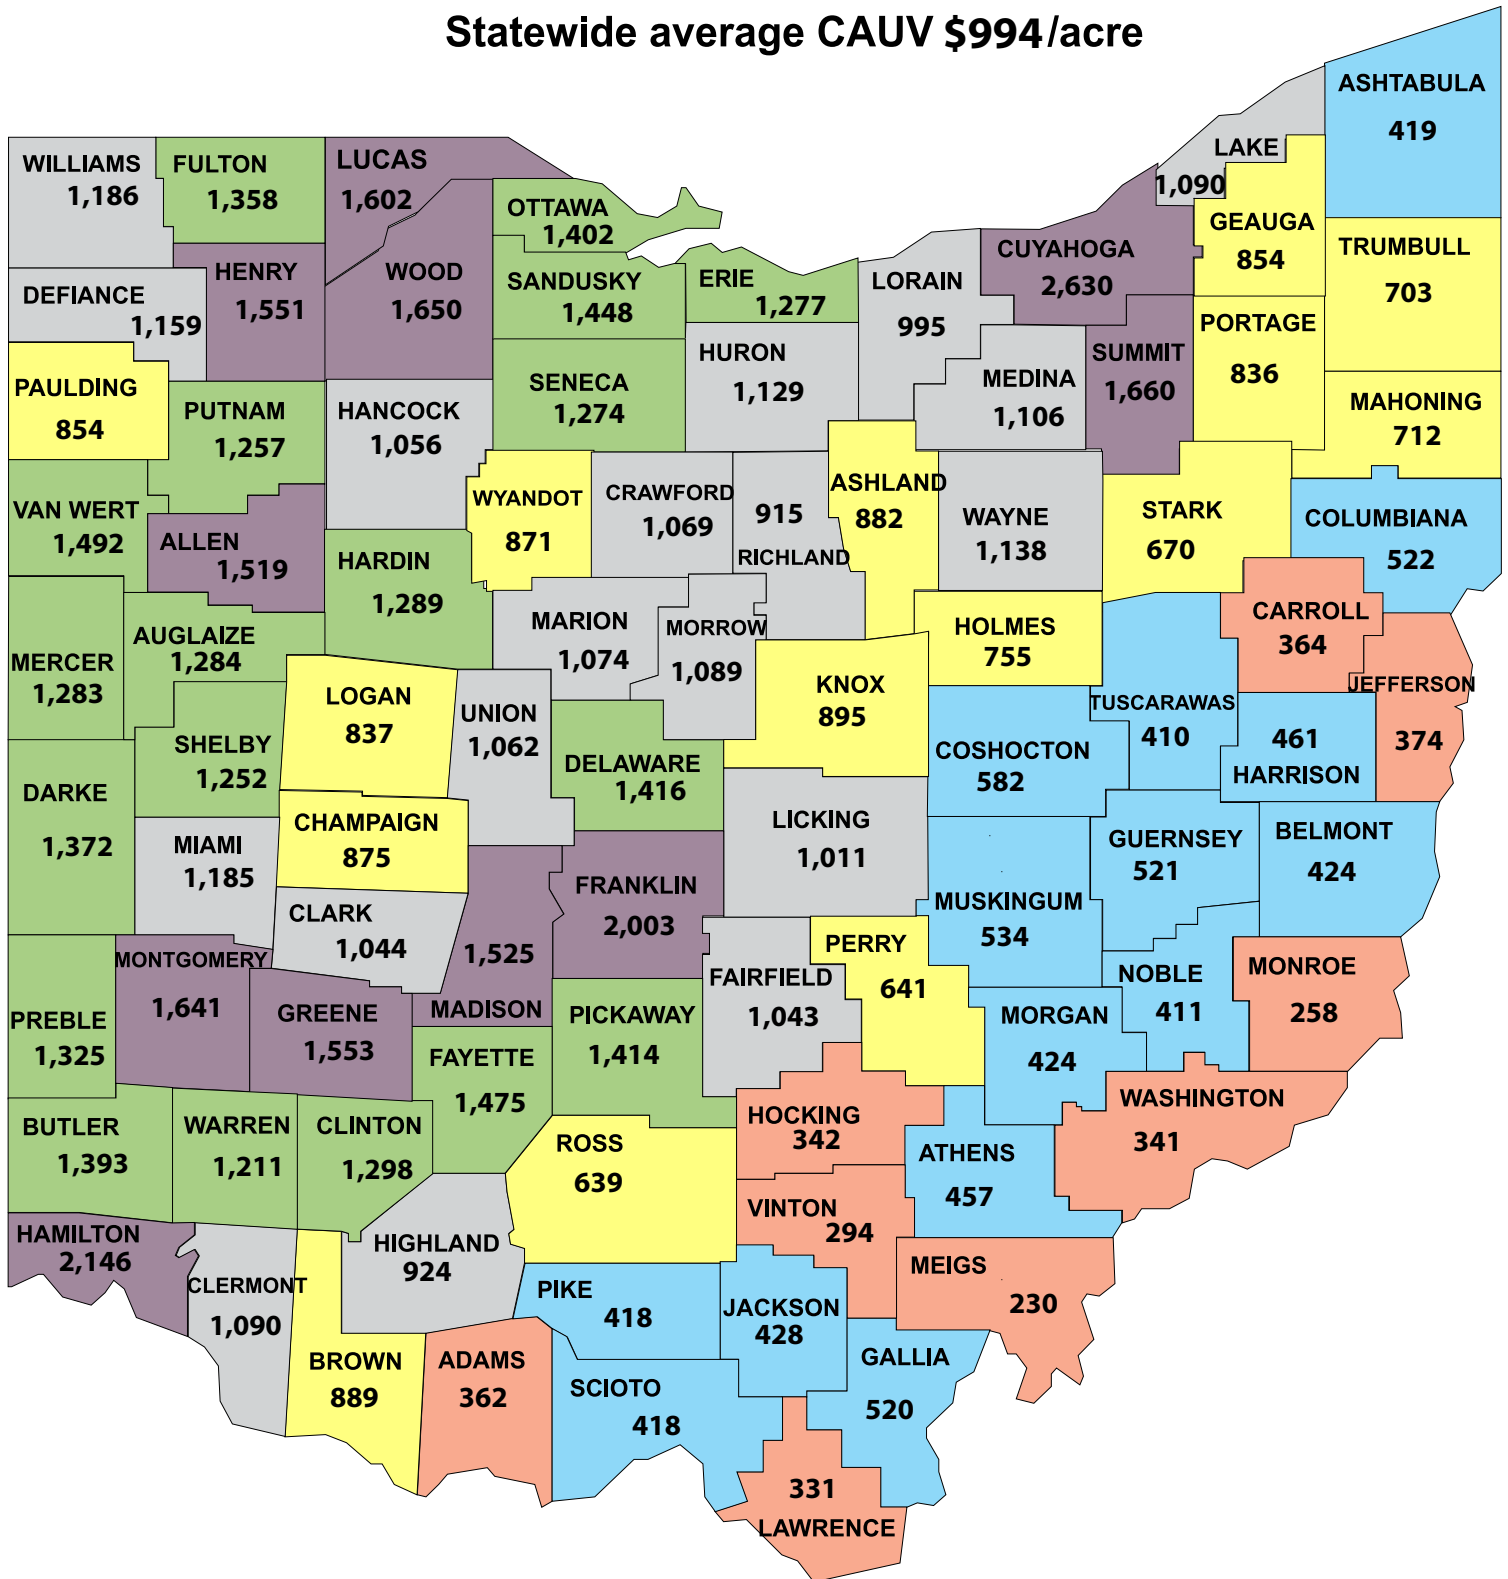

# 2012 CAUV Value Per Acre

Statewide average CAUV \$994/acre

CAUV per Acre	No. of Counties
\$ 0 - \$ 399	9
400 - 599	15
600 - 899	15
900 - 1199	19
1200 - 1499	19
1500 and up	11